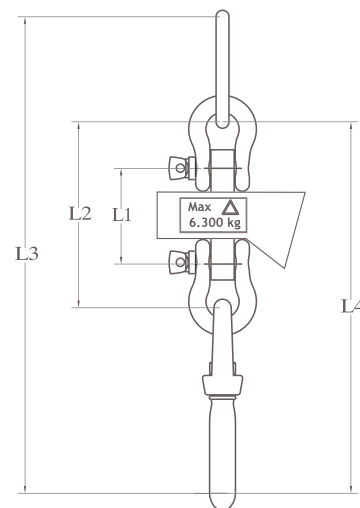

# Gancho Electrónico AGM-180

Revisión 01 | Revisado por JN

airpes®

Impresora

Cargador

Telemando Infrarrojos

Batería

## Generalidades

El Gancho Pesador AGM-180 está diseñado para ser suspendido del gancho del puente grúa, grúa pluma, autogrúa, grúa torre, etc., del cual vaya a trabajar.

Es un equipo apropiado para el control de entrada y salida de producto, control de almacenaje, verificación de stock, etc.

## Características

Dígitos: 5 LED 1,8"

Temperatura de trabajo: -20°C +60°C

Funciones: On/Off, Cero, Tara, Suma, Total y Borrar (por mando a distancia)

Protección: IP 55 (opcional IP 65)

Alimentación: 8,4V DC